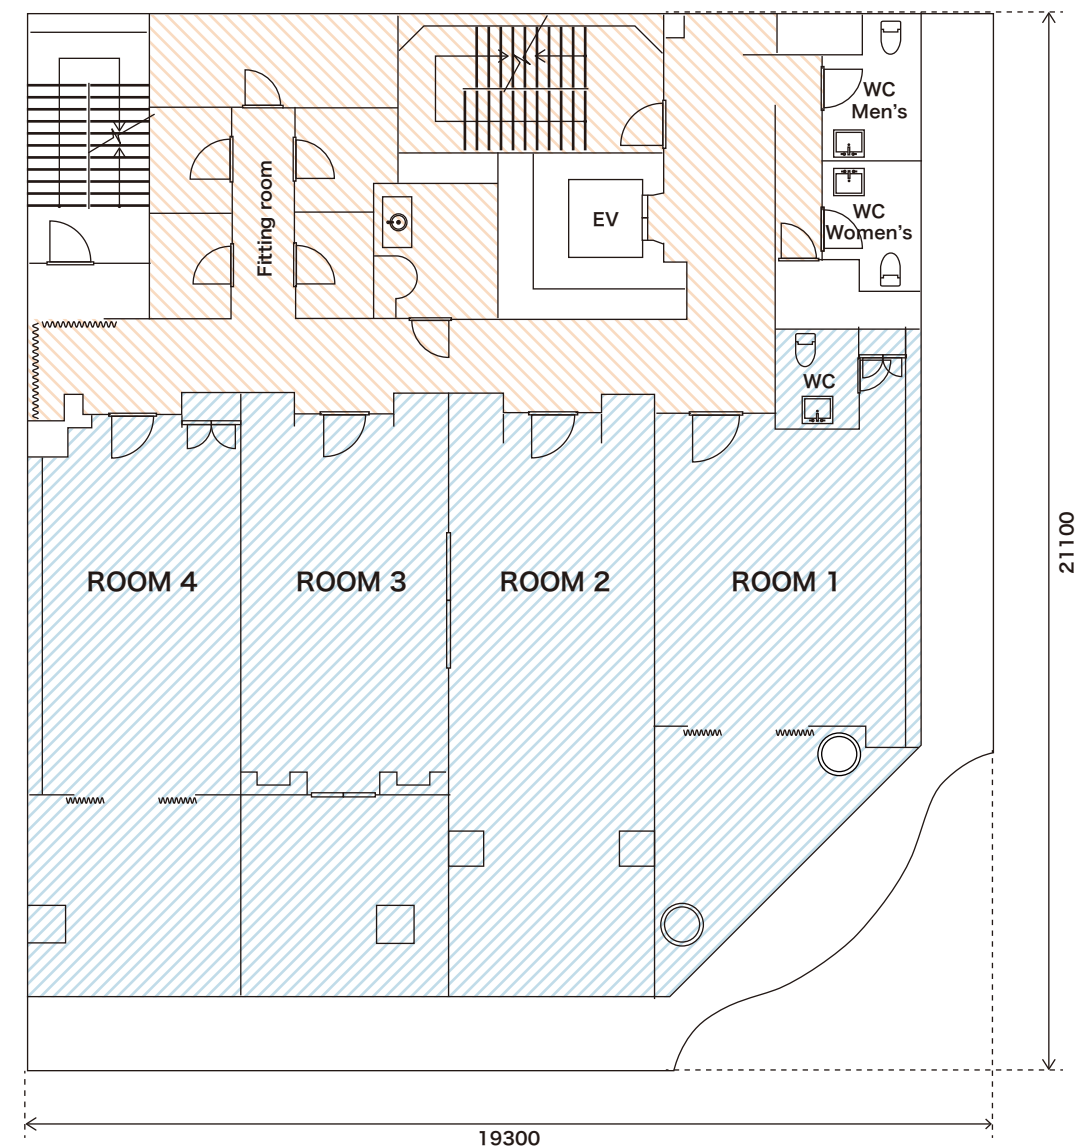

4TH SPACE

DECORATED FOUR DIFFERENT ROOM.

内装やインテリアの異なる4部屋をご用意しております。
Small Partyとしてもご利用いただけます。

 専有部分	専有部分面積 : 401:45.84㎡ 402:45.98㎡ 403:44.71㎡ 404:44.82㎡	 共有部分	電気容量 : 20A
--	---	--	------------