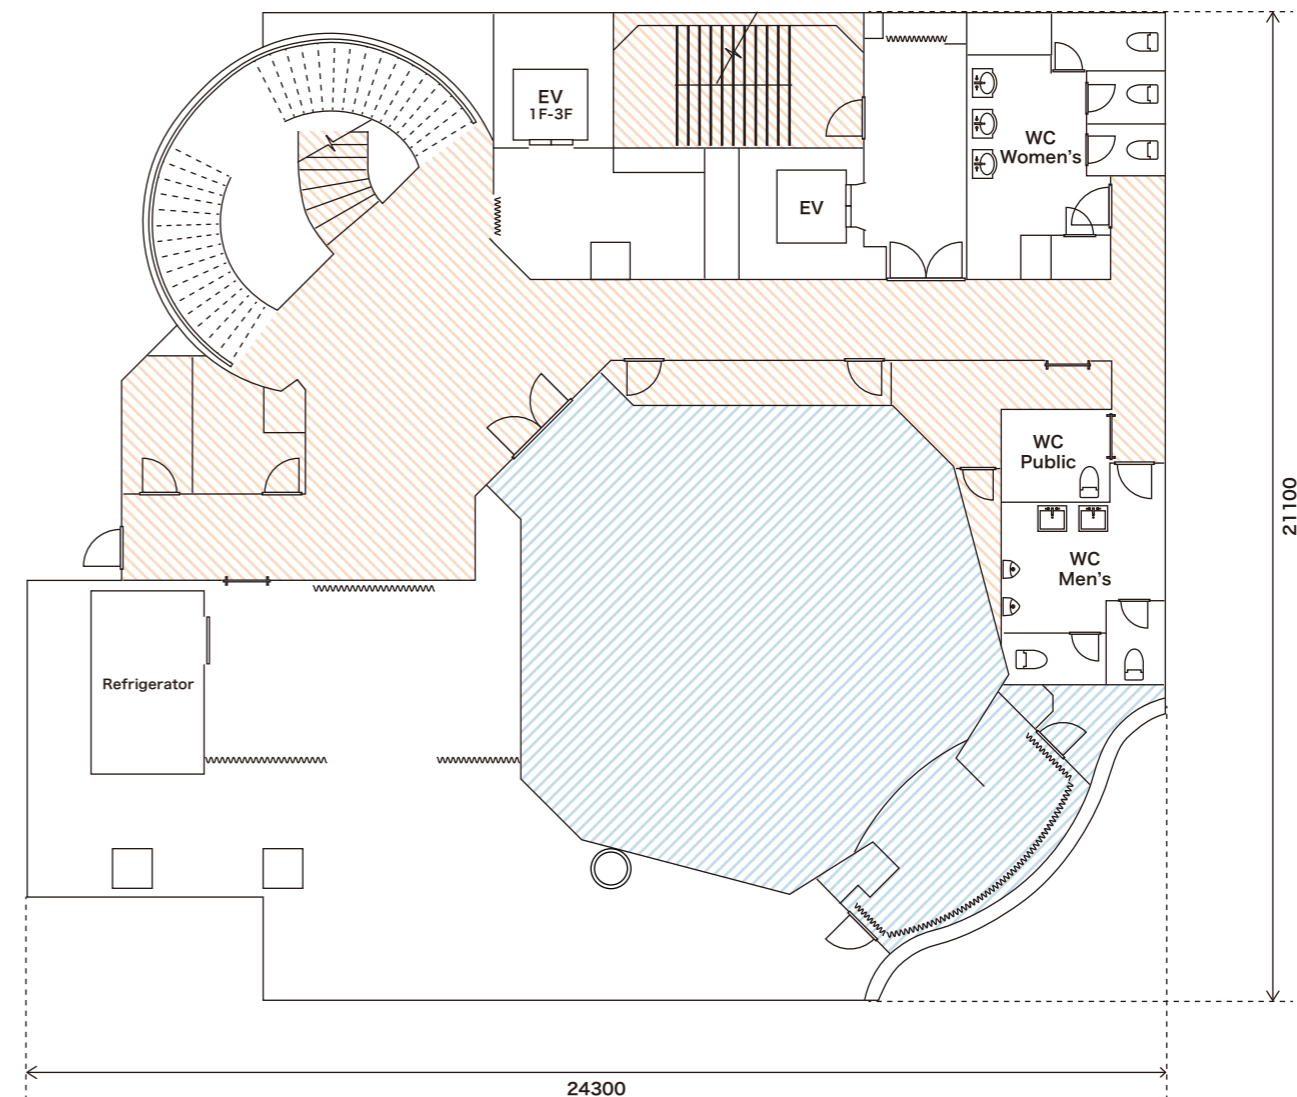

# 2F Chapel

**CHAPEL FEEL THE  
WARMTH OF WOOD.**

木材の温かみを感じさせるCHAPELです。シンプルでアレンジしやすい空間のため、挙式だけでなく、展示会やイベントスペースなどとしてもご利用いただけます。

専有部分 専有部分面積: 103.66㎡  
天井高: 2.95m  
収容人数: 180名

共有部分

電気容量: 20A