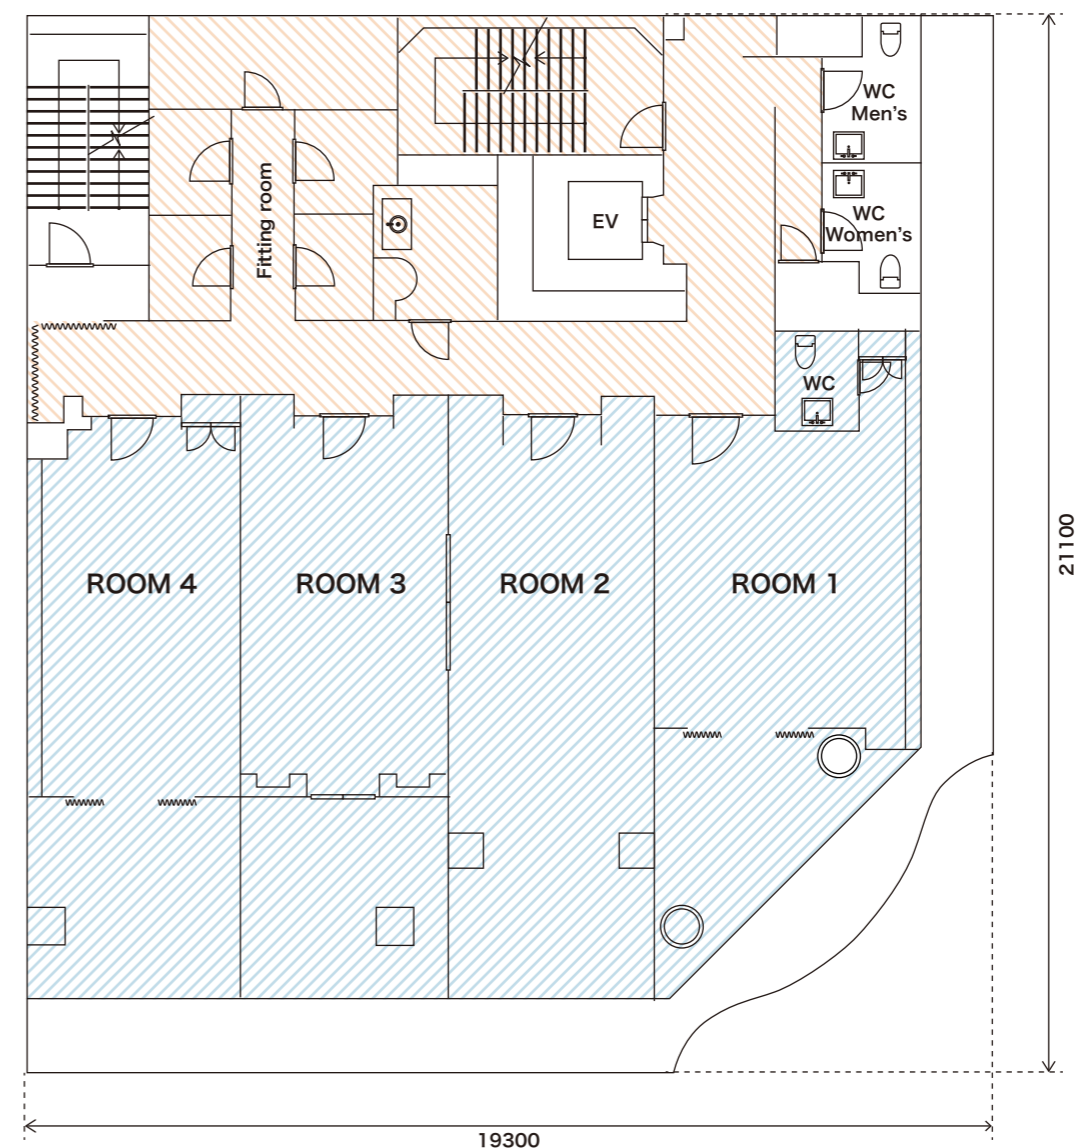

4F Rooms

DECORATED FOUR DIFFERENT ROOM.

内装やインテリアの異なる4部屋をご用意しております。
Small Partyとしてもご利用いただけます。

 専有部分	専有部分面積 : 401:45.84㎡ 402:45.98㎡ 403:44.71㎡ 404:44.82㎡	 共有部分	電気容量 : 20A
--	---	--	------------