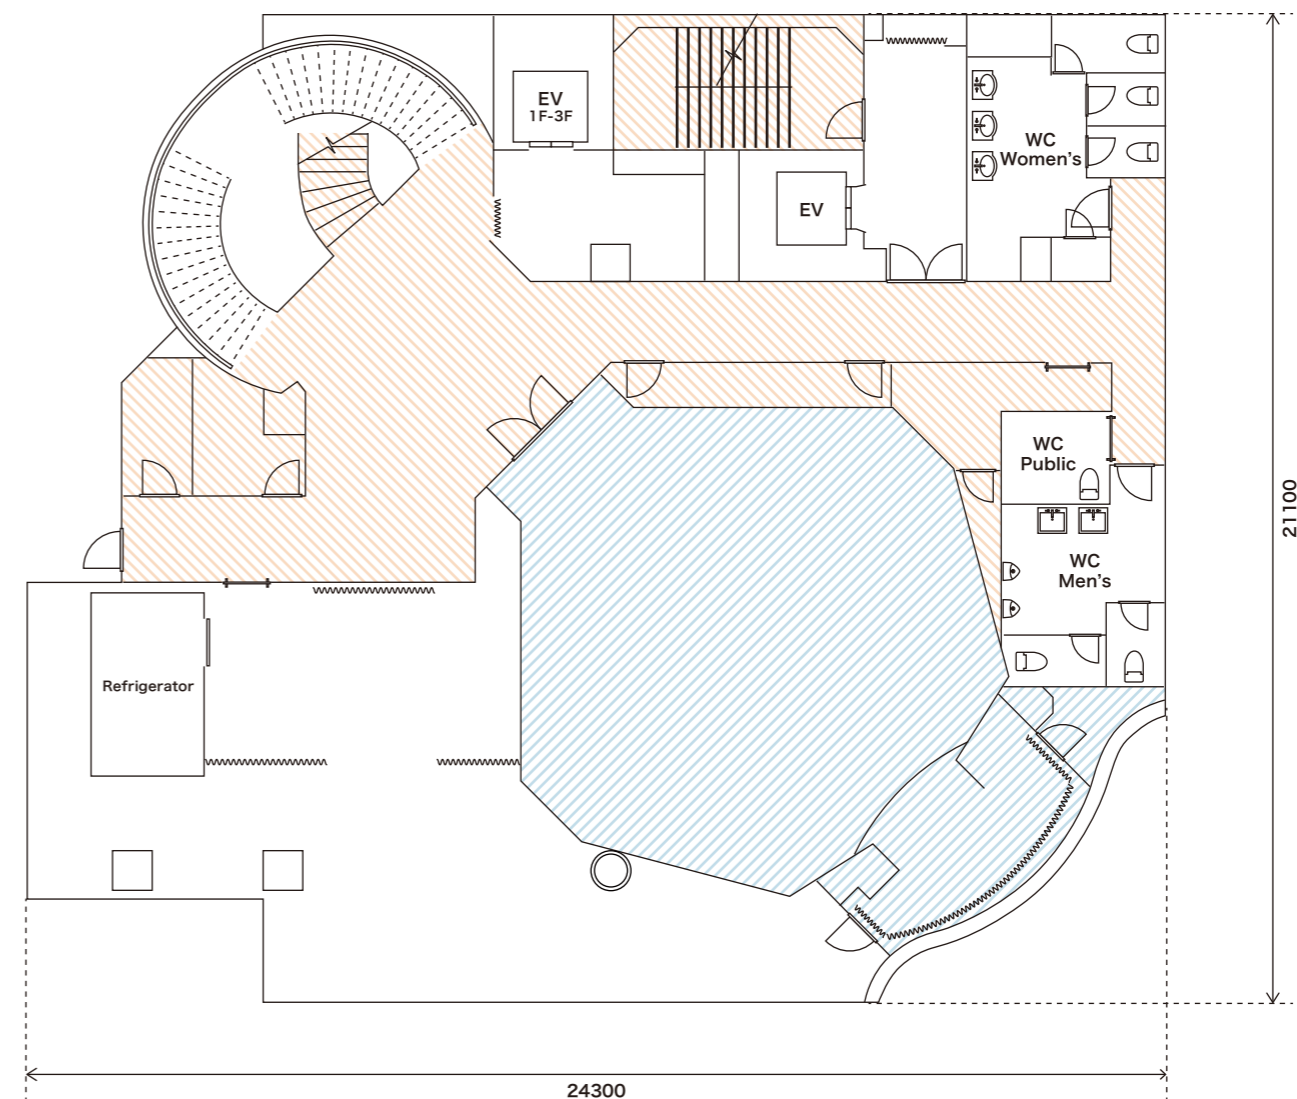

2ND SPACE

CHAPEL FEEL THE WARMTH OF WOOD.

木材の温かみを感じさせるCHAPELです。シンプルでアレンジしやすい空間のため、挙式だけでなく、展示会やイベントスペースなどとしてもご利用いただけます。

専有部分面積: 103.66㎡
天井高: 2.95m
収容人数: 180名

電気容量: 20A